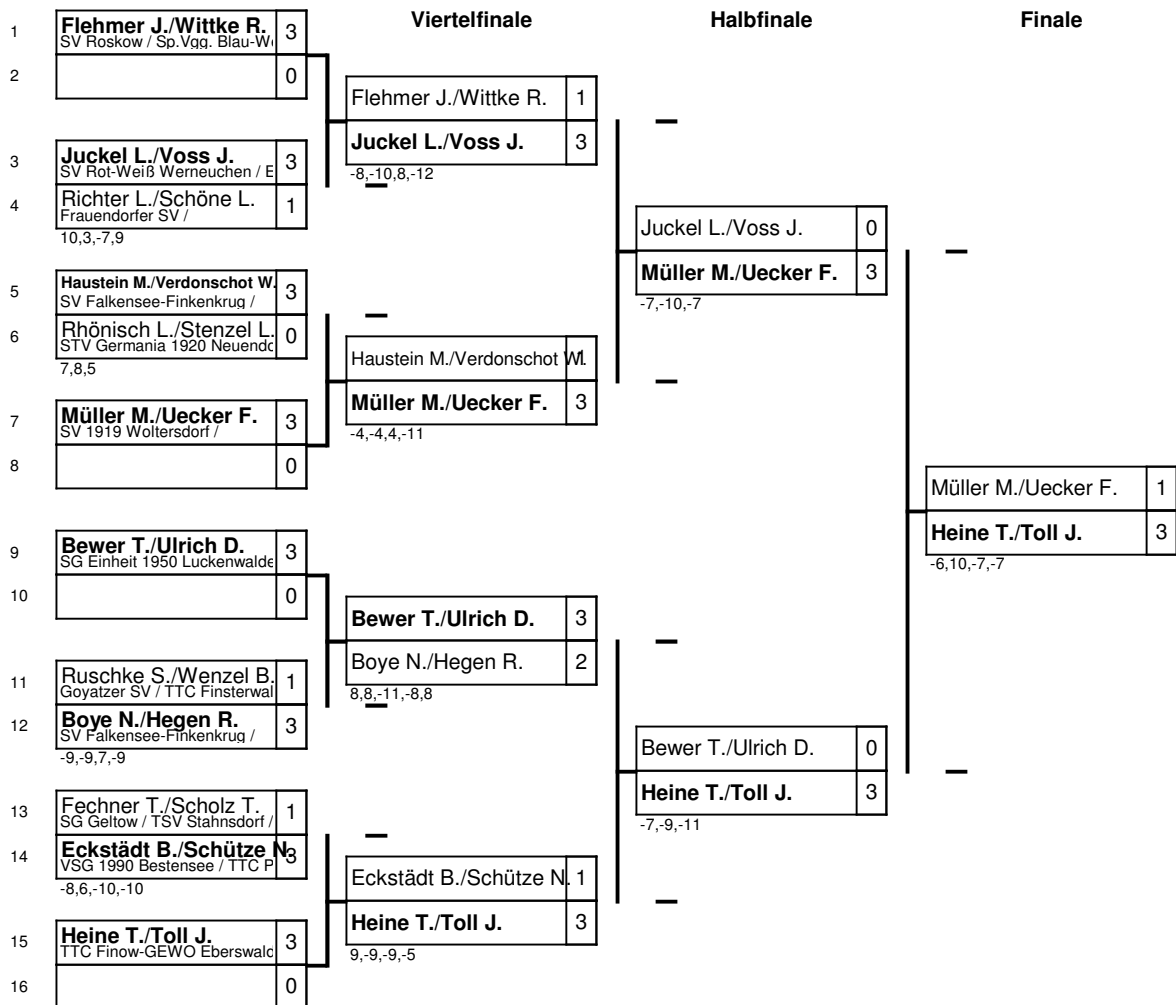

LEM Nachwuchs

Klasse: Schüler A   12.12.15 Luckau

LEM Nachwuchs

Klasse: Mädchen 12.12.15/ Luckau

Vorrunde

Gruppe: 01

Platz	Name	SP	Spiele	Sätze	1	2	3
1	Stuckert, Vera(84) TSV Stahnsdorf / Lb West	1	2 : 0	6 : 0		3 : 0 5,5,4	3 : 0 3,5,11
2	Germer, Emely(47) Hohen Neuendorfer SV 1990 / Lt	2	1 : 1	3 : 4	0 : 3 -5,-5,-4		3 : 1 8,5,-9,7
3	Mählis, Lea(76) KSV 1990 Sperenberg / Lb West	3	0 : 2	1 : 6	0 : 3 -3,-5,-11	1 : 3 -8,-5,9,-7	

Gruppe: 02

Platz	Name	SP	Spiele	Sätze	1	2	3
1	Schön, Alina(70) ESV Prenzlau / Lb Ost	2	2 : 0	6 : 1		3 : 1 8,-5,8,9	3 : 0 3,7,3
2	Baltus, Chiara(16) TTC Finow-GEWO Eberswalde /	1	1 : 1	4 : 3	1 : 3 -8,5,-8,-9		3 : 0 1,9,4
3	Stuckert, Anna(83) TSV Stahnsdorf / Lb West	3	0 : 2	0 : 6	0 : 3 -3,-7,-3	0 : 3 -1,-9,-4	

Gruppe: 03

Platz	Name	SP	Spiele	Sätze	1	2	3
1	Haupt, Lea(4) Cottbuser TT-Team / Lb Süd	1	2 : 0	6 : 0		3 : 0 9,8,7	3 : 0 4,10,3
2	Gerloff, Vanessa(14) SV Dreetz 1980 / Lb West	3	1 : 1	3 : 3	0 : 3 -9,-8,-7		3 : 0 10,4,9
3	Baltus, Chantal(15) TTC Finow-GEWO Eberswalde /	2	0 : 2	0 : 6	0 : 3 -4,-10,-3	0 : 3 -10,-4,-9	

Gruppe: 04

Platz	Name	SP	Spiele	Sätze	1	2	3
1	Gragoll, Carolin(19) TTC Finow-GEWO Eberswalde /	1	2 : 0	6 : 0		3 : 0 5,3,10	3 : 0 5,7,6
2	Felgentreu, Francesca(85) TSV Treuenbrietzen / Lb West	3	1 : 1	3 : 5	0 : 3 -5,-3,-10		3 : 2 -9,-7,10,9,13
3	Prüßing, Lena(80) TSV Stahnsdorf / Lb West	2	0 : 2	2 : 6	0 : 3 -5,-7,-6	2 : 3 9,7,-10,-9,-13	

Gruppe: 05

Platz	Name	SP	Spiele	Sätze	1	2	3
1	Puskas, Isabell(23) TTC Finow-GEWO Eberswalde /	1	2 : 0	6 : 0		3 : 0 2,1,1	3 : 0 3,3,3
2	Liebscher, Vanessa-Jessy(6) Cottbuser TT-Team / Lb Süd	2	1 : 1	3 : 4	0 : 3 -2,-1,-1		3 : 1 -5,8,10,6
3	Quandt, Lisa(59) STV Germania 1920 Neuendorf /	3	0 : 2	1 : 6	0 : 3 -3,-3,-3	1 : 3 5,-8,-10,-6	

Gruppe: 06

Platz	Name	SP	Spiele	Sätze	1	2	3
1	Kähligt, Julia(79) TSV Stahnsdorf / Lb West	1	1 : 1	5 : 3		3 : 0 4,8,6	2 : 3 -6,-9,6,6,-9
2	Brauer, Marie(18) TTC Finow-GEWO Eberswalde /	2	1 : 1	3 : 3	0 : 3 -4,-8,-6		3 : 0 7,7,5
3	Balzer, Michelle(3) SG Automation 86 Cottbus / Lb €	3	1 : 1	3 : 5	3 : 2 6,9,-6,-6,9	0 : 3 -7,-7,-5	

Gruppe: 07

Platz	Name	SP	Spiele	Sätze	1	2	3
1	Jordan, Annie(21) TTC Finow-GEWO Eberswalde /	1	2 : 0	6 : 0		3 : 0 3,5,9	3 : 0 6,3,5
2	Zander, Inka(74) SV Roskow / Lb West	2	1 : 1	3 : 3	0 : 3 -3,-5,-9		3 : 0 7,7,2
3	Wenzel, Hermine(32) TTC Finsterwalde / Lb Süd	3	0 : 2	0 : 6	0 : 3 -6,-3,-5	0 : 3 -7,-7,-2