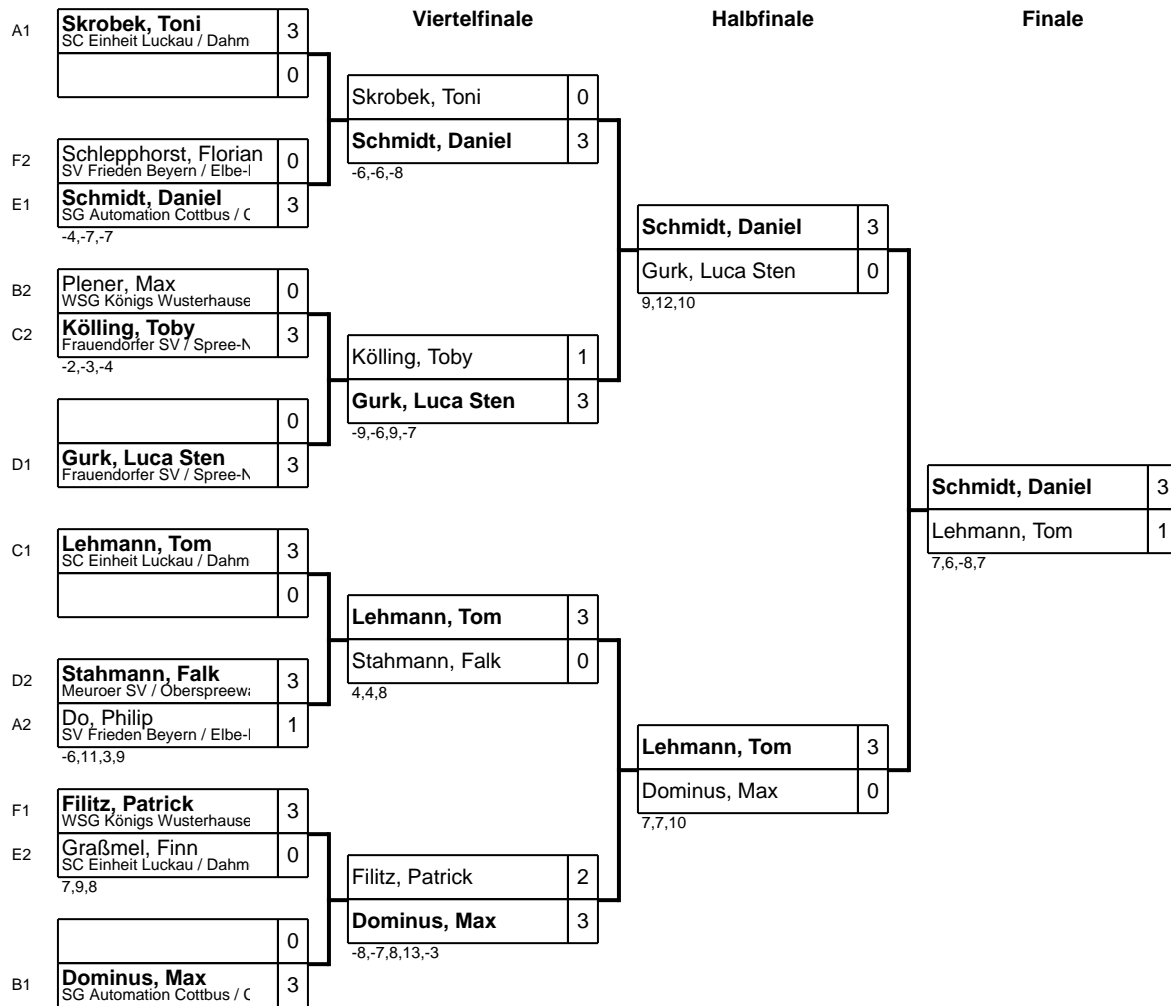

Landesbereichseinzelmeisterschaften Süd Schüler/Jugend

Klasse: Jungen 18 unbegrenzt Einzel 07.11.2021 Cottbus

Landesbereichseinzelschaften Süd Schüler/Jugend

Klasse: Mädchen 18 unbegrenzt Einzel 07.11.2021/ Cottbus

Vorrunde

Gruppe: A

Platz	Name	SP	Spiele	Sätze	Bälle	1	2	3	4
1	Kleinert, Jolie SG Automation Cottbus / Cottbus	2	3 : 0	9 : 1 +8	112 : 65 47		3 : 0 12,3,8	3 : 1 -10,8,7,6	3 : 0 1,8,0
2	Filitz, Isabell WSG Königs Wusterhausen / Dahme-Spreewald	2	2 : 1	6 : 3 +3	93 : 83 10	0 : 3 -12,-3,-8		3 : 0 11,9,11	3 : 0 3,8,5
3	Brusgatis, Nele WSG Königs Wusterhausen / Dahme-Spreewald	1	1 : 2	4 : 6 -2	97 : 95 2	1 : 3 10,-8,-7,-6	0 : 3 -11,-9,-11		3 : 0 5,3,7
4	Rühle, Anika ESV Lok Guben / Spree-Neiße	3	0 : 3	0 : 9 -9	40 : 99 -59	0 : 3 -1,-8,-0	0 : 3 -3,-8,-5	0 : 3 -5,-3,-7	

Gruppe: B

Platz	Name	SP	Spiele	Sätze	Bälle	1	2	3	4
1	Kölling, Kira Frauendorfer SV / Spree-Neiße	1	3 : 0	9 : 3 +6	123 : 84 39		3 : 2 8,12,-8,-3,11	3 : 1 -8,6,6,4	3 : 0 2,1,1
2	Müller, Cosima WSG Königs Wusterhausen / Dahme-Spreewald	2	2 : 1	8 : 3 +5	119 : 77 42	2 : 3 -8,-12,8,3,-11		3 : 0 6,8,3	3 : 0 1,4,6
3	Kleinert, Joelle Ly SG Automation Cottbus / Cottbus	1	1 : 2	4 : 6 -2	77 : 85 -8	1 : 3 8,-6,-6,-4	0 : 3 -6,-8,-3		3 : 0 2,4,5
4	Behlendorf, Saskia Goyatzer SV / Dahme-Spreewald	4	0 : 3	0 : 9 -9	26 : 99 -73	0 : 3 -2,-1,-1	0 : 3 -1,-4,-6	0 : 3 -2,-4,-5