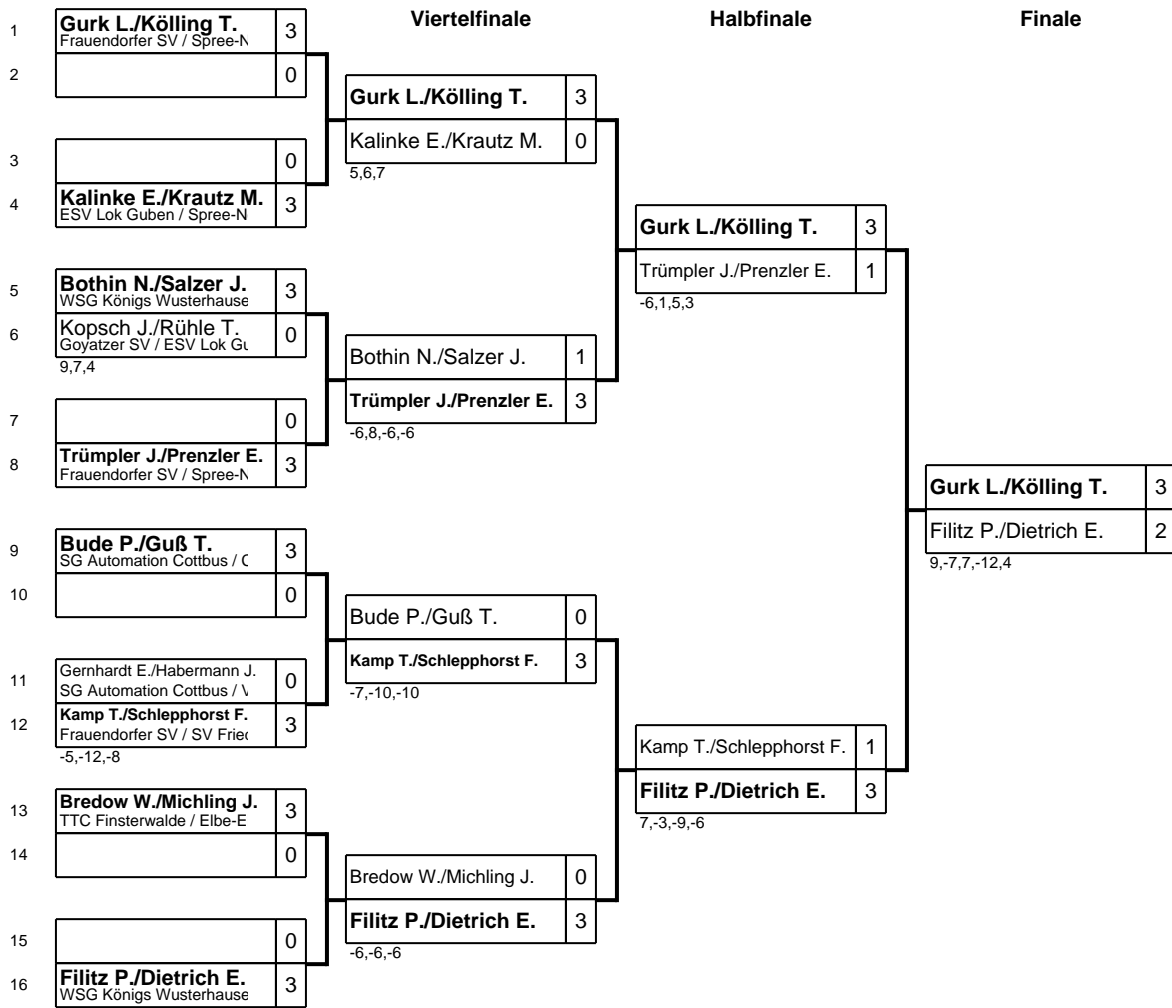

Landesbereichs Einzelmeisterschaften Süd Schüler/Jugend

Klasse: Jungen 15 unbegrenzt Doppel 06.11.2021 Cottbus

Landesbereichs Einzelmeisterschaften Süd Schüler/Jugend

Klasse: Mädchen 15 unbegrenzt Doppel 06.11.2021 Cottbus

Finale			
1	Kölling K./Kleinert J. Frauendörfer SV / SG Autc	3	
2	Filitz I./Weißborn N. WSG Königs Wusterhause 9,5,7	0	
3	Brunk L./Behlendorf S. Meuroer SV / Goyatzer SV	0	
4	Müller C./Brusgatis N. WSG Königs Wusterhause -4,-2,-5	3	
			Kölling K./Kleinert J. 3
			Müller C./Brusgatis N. 0 9,6,5