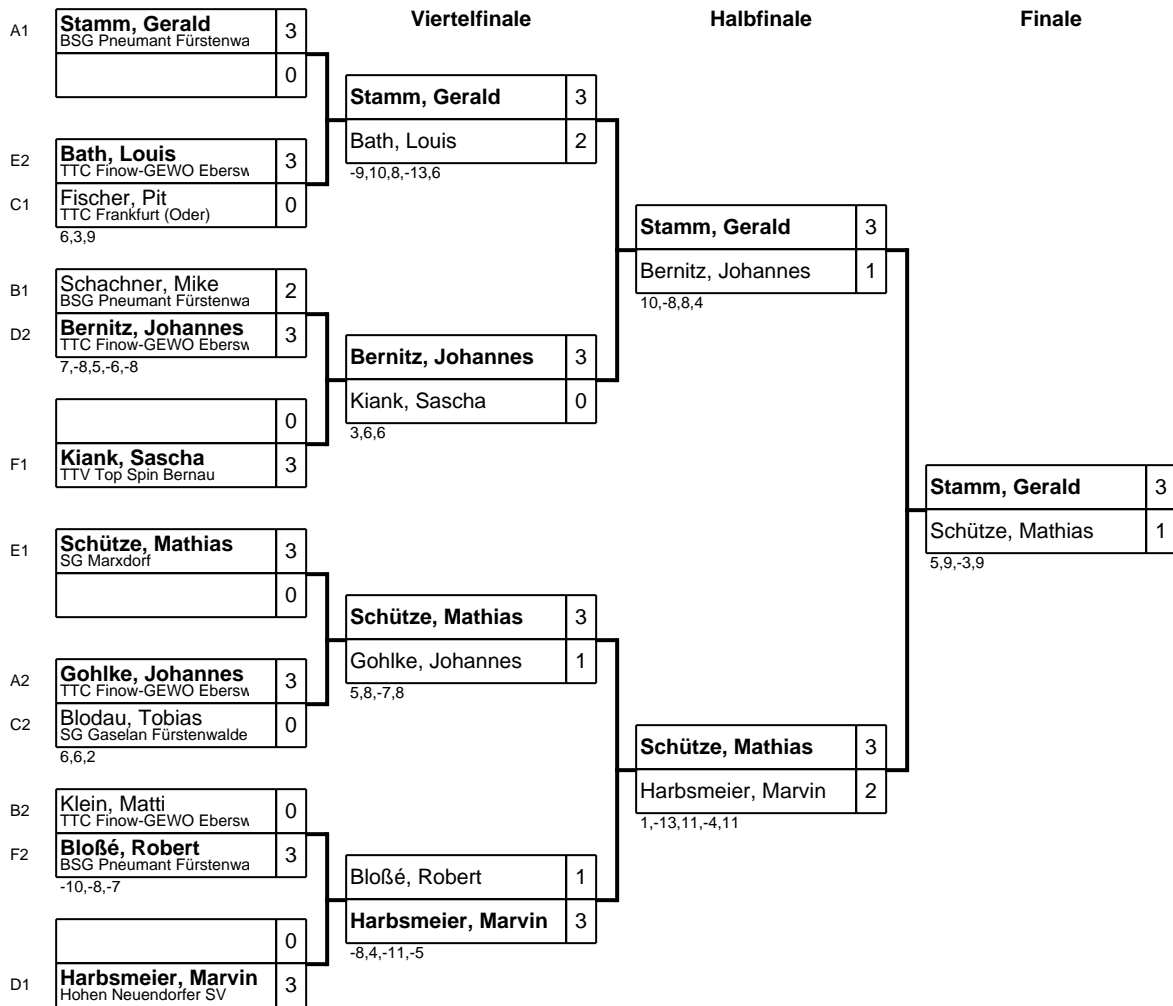

# Landesbereichseinzelschaften Ost Damen/Herren

**Klasse: Herren unbegrenzt Einzel 11.11.2018/ Eberswalde**

Gruppe: F

Platz	Name	SP	Spiele	Sätze	Bälle	1	2	3	4
1	Kiank, Sascha TTV Top Spin Bernau	1	3 : 0	9 : 6 +3	146 : 142 4		3 : 2 11,10,-5,-7,8	3 : 2 9,5,-3,-8,11	3 : 2 -11,-8,7,8,5
2	Bloßé, Robert BSG Pneumant Fürstenwalde	2	2 : 1	8 : 6 +2	139 : 106 33	2 : 3 -11,-10,5,7,-8		3 : 1 8,6,-6,3	3 : 2 -8,-8,4,2,2
3	Matzdorf, Martin TTC Rotation Leegebruch	3	1 : 2	6 : 7 -1	118 : 120 -2	2 : 3 -9,-5,3,8,-11	1 : 3 -8,-6,6,-3		3 : 1 -10,8,9,6
4	Hoppenheit, Oliver SG Rot-Weiß Bralitz	4	0 : 3	5 : 9 -4	109 : 144 -35	2 : 3 11,8,-7,-8,-5	2 : 3 8,8,-4,-2,-2	1 : 3 10,-8,-9,-6	

# Landesbereichseinzelleistungen Ost Damen/Herren

Klasse: Herren unbegrenzt Einzel 11.11.2018 Eberswalde