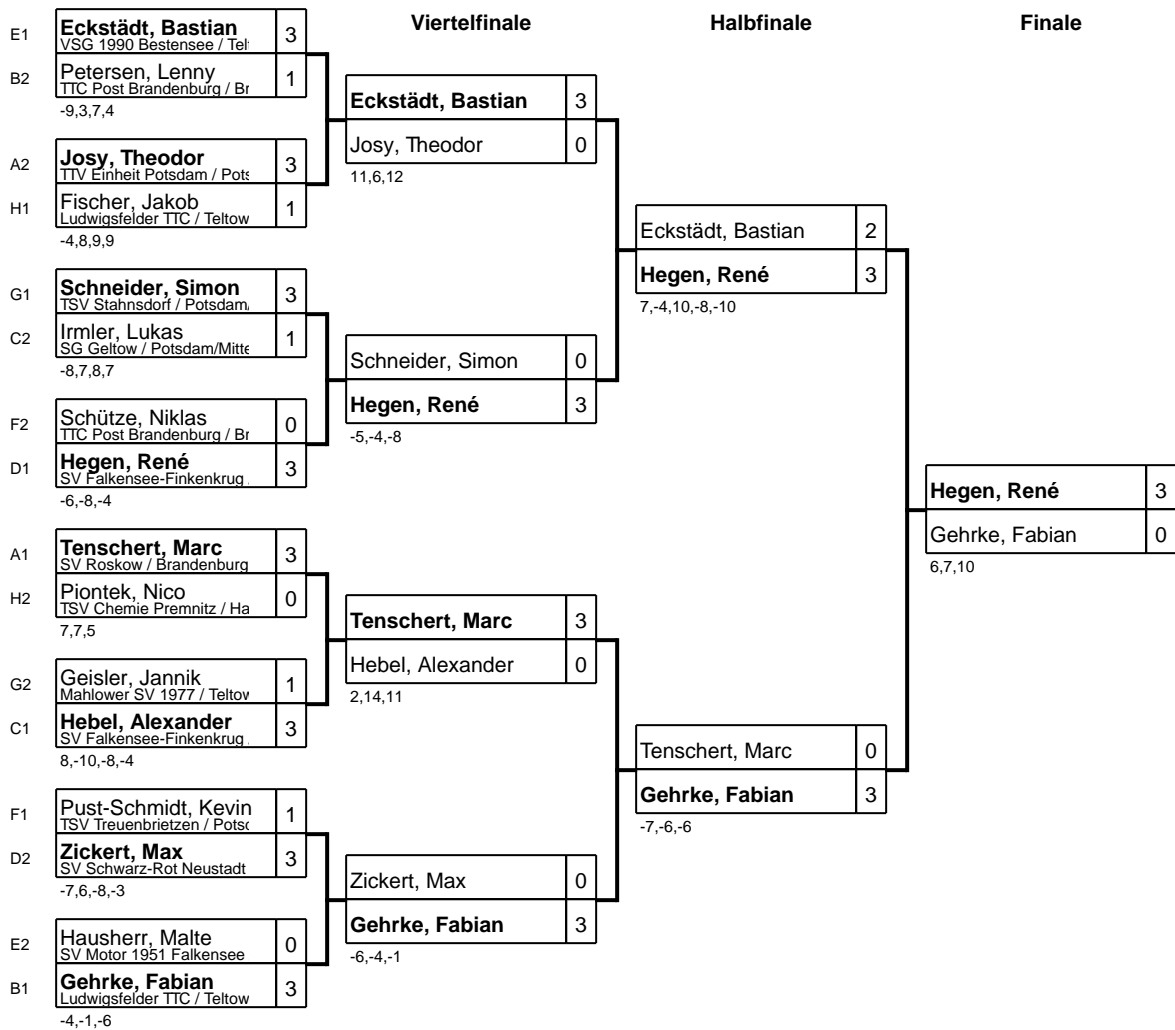

Landesbereichsmeisterschaft West Nachwuchs

Klasse: Schüler A Einzel 05.11.2016 Treuenbrietzen

Landesbereichsmeisterschaft West Nachwuchs

Klasse: Schülerinnen A Einzel 05.11.2016/ Treuenbrietzen

Vorrunde

Gruppe: A

Platz	Name	SP	Spiele	Sätze	1	2	3	4	5
1	Gerloff, Vanessa SV 1980 Dreetz / Ostprignitz-Rupp	1	3 : 0	9 : 0 +9		3 : 0 6,6,6	3 : 0 2,1,5	3 : 0 1,2,2	
2	Irmeler, Anna-Lena (DV) SG Geltow / Potsdam/Mittelmark	3	1 : 2	4 : 7 -3	0 : 3 -6,-6,-6		3 : 1 -8,7,2,9	1 : 3 7,-9,-7,-7	
3	Gross, Amira TSV Stahnsdorf / Potsdam/Mittelm	2	1 : 2	4 : 7 -3	0 : 3 -2,-1,-5	1 : 3 8,-7,-2,-9		3 : 1 8,5,-11,6	
4	Wagner, Jaqueline TSV Treuenbrietzen / Potsdam/Mit	4	1 : 2	4 : 7 -3	0 : 3 -1,-2,-2	3 : 1 -7,9,7,7	1 : 3 -8,-5,11,-6		

Gruppe: B

Platz	Name	SP	Spiele	Sätze	1	2	3	4	5
1	Stuckert, Anna TSV Stahnsdorf / Potsdam/Mittelm	3	4 : 0	12 : 1 +11		3 : 1 5,-5,7,3	3 : 0 2,9,2	3 : 0 5,5,6	3 : 0 2,4,3
2	Siebert, Emilia TSV Treuenbrietzen / Potsdam/Mit	2	3 : 1	10 : 3 +7	1 : 3 -5,5,-7,-3		3 : 0 7,3,10	3 : 0 9,8,10	3 : 0 7,4,9
3	Rospek, Madlen TSV Treuenbrietzen / Potsdam/Mit	5	2 : 2	6 : 6 0	0 : 3 -2,-9,-2	0 : 3 -7,-3,-10		3 : 0 6,8,9	3 : 0 10,2,6
4	Biernatzki, Vierinia TTV Elstal / Havelland	4	1 : 3	3 : 10 -7	0 : 3 -5,-5,-6	0 : 3 -9,-8,-10	0 : 3 -6,-8,-9		3 : 1 6,3,-6,3
5	Batzdorf, Monique KSV 1990 Sperenberg / Teltow-Flä	3	0 : 4	1 : 12 -11	0 : 3 -2,-4,-3	0 : 3 -7,-4,-9	0 : 3 -10,-2,-6	1 : 3 -6,-3,6,-3	

Gruppe: C

Platz	Name	SP	Spiele	Sätze	1	2	3	4	5
1	Wühn, Jessica TTC Post Brandenburg / Brandent	2	3 : 0	9 : 1 +8		3 : 1 -4,7,10,12	3 : 0 8,11,7	3 : 0 6,7,4	
2	Prüßing, Lena TSV Stahnsdorf / Potsdam/Mittelm	4	2 : 1	7 : 3 +4	1 : 3 4,-7,-10,-12		3 : 0 7,5,2	3 : 0 11,4,7	
3	Schippenbeil, Eva TSV Treuenbrietzen / Potsdam/Mit	3	1 : 2	3 : 6 -3	0 : 3 -8,-11,-7	0 : 3 -7,-5,-2		3 : 0 2,3,8	
4	Witte, Hannah TTV Elstal / Havelland	2	0 : 3	0 : 9 -9	0 : 3 -6,-7,-4	0 : 3 -11,-4,-7	0 : 3 -2,-3,-8