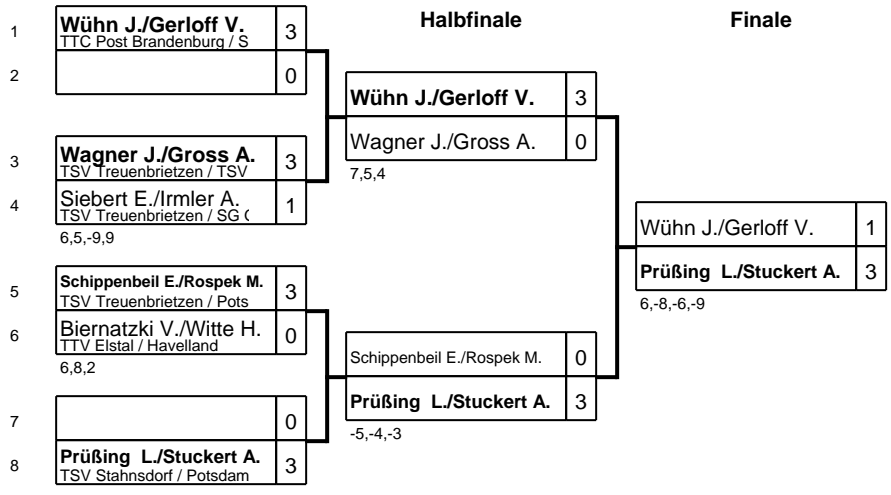

Landesbereichsmeisterschaft West Nachwuchs

Klasse: Schülerinnen A Doppel 05.11.2016 Treuenbrietzen

Landesbereichsmeisterschaft West Nachwuchs

Klasse: Schülerinnen B Doppel 05.11.2016 Treuenbrietzen

		Finale	
1	Prinz H./Riemer J. TSV Treuenbrietzen / Ludv	3	
2	Fischer V./Schwarzbach E. SV Hellas Nauen / ESV Kii 5,10,5	0	
3	Schäferhoff M./Schröder H. TTSG Michendorf / Potsda	3	
4	Willumeit E./Zimonkowski L. SG Einheit 1950 Luckenwz 8,9,-8,9	1	
			Prinz H./Riemer J. 3
			Schäferhoff M./Schröder H. 1 8,5,-9,5