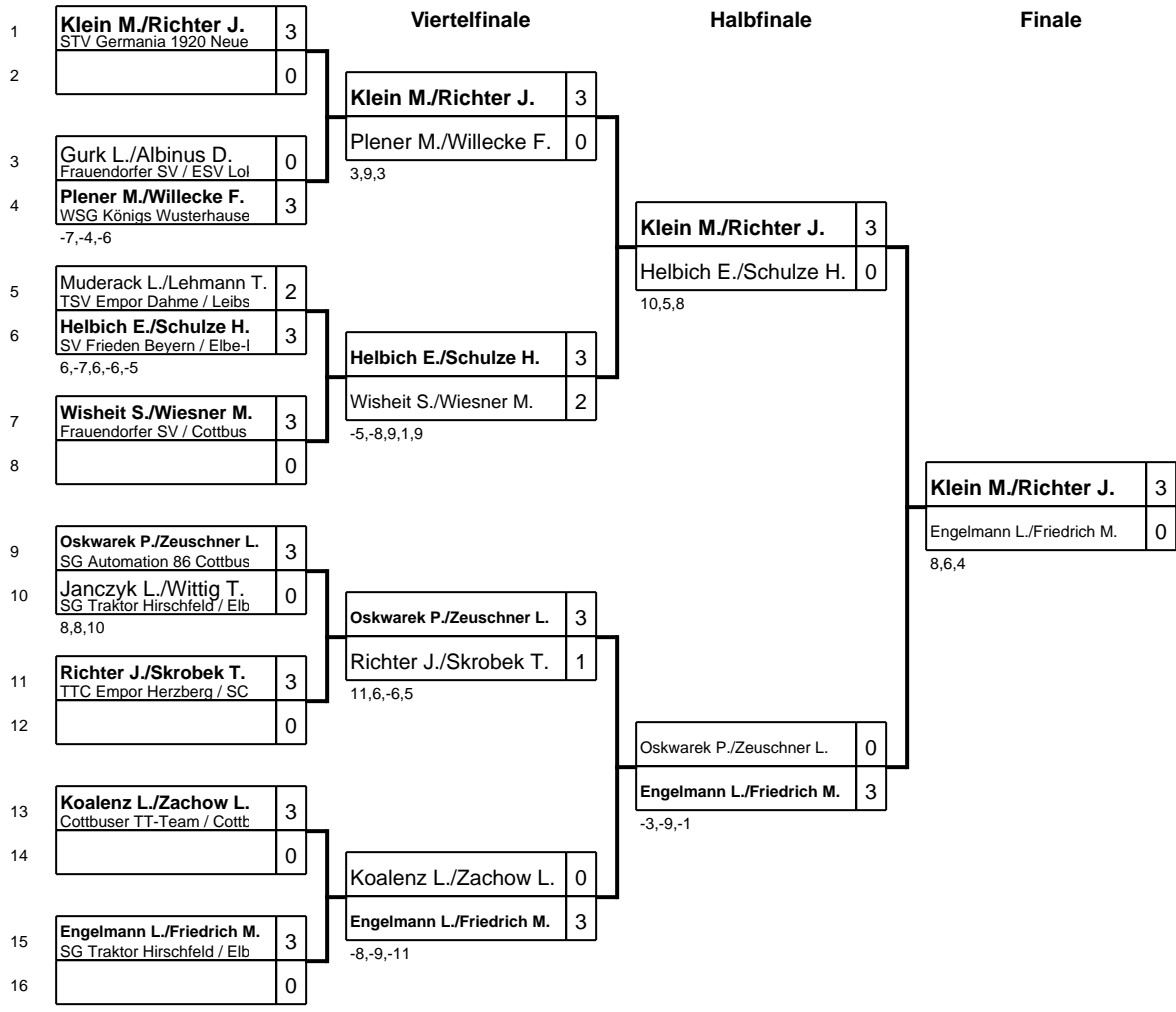

Landesbereichsmeisterschaften Süd B-Schüler

Klasse: Schülerinnen B Doppel 06.11.2016 Vetschau

	Halbfinale		Finale	
1	Bahr M./Pohl A. Frauendorfer SV / Cottbus	3		
2		0	Bahr M./Pohl A.	3
3	Riedel M./Schneider S. SpVgg. Blau-Weiß Vetsch	3	Riedel M./Schneider S.	2
4	Mertke M./Schular L. Goyatzer SV / Dahme-Spr 9,-6,9,3	1	12,-7,10,-9,9	
5	Schmalzried L./Siegert A. Goyatzer SV / Leibscher S	3		
6	Kleinert J./Schramm M. Cottbuser TT-Team / SpVc 8,-5,6,8	1	Schmalzried L./Siegert A.	3
7	Albrecht J./Lehmann L. Frauendorfer SV / Cottbus	3	Albrecht J./Lehmann L.	0
8		0	10,7,10	
			Bahr M./Pohl A.	3
			Schmalzried L./Siegert A.	0
			9,4,6	

Landesbereichsmeisterschaften Süd B-Schüler

Klasse: Schüler B Doppel 06.11.2016 Vetschau