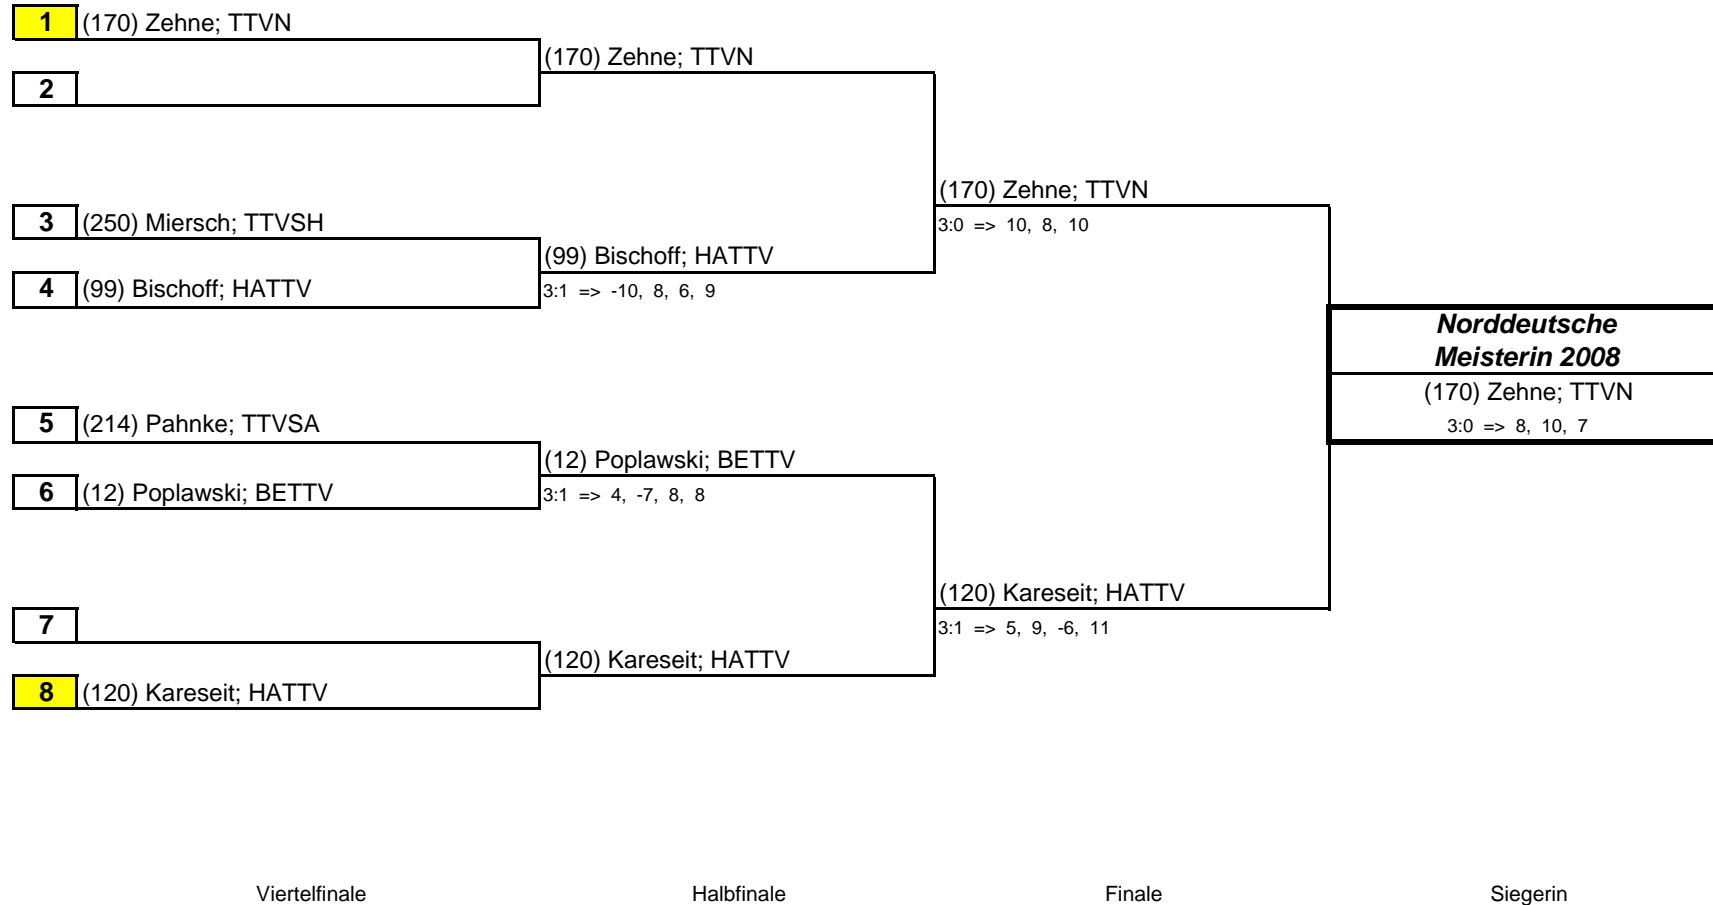

Norddeutscher Tischtennis-Verband e.V.
18. Norddeutsche Individualmeisterschaften vom 14.-16.03.08
Seniorinnen 75-Einzel