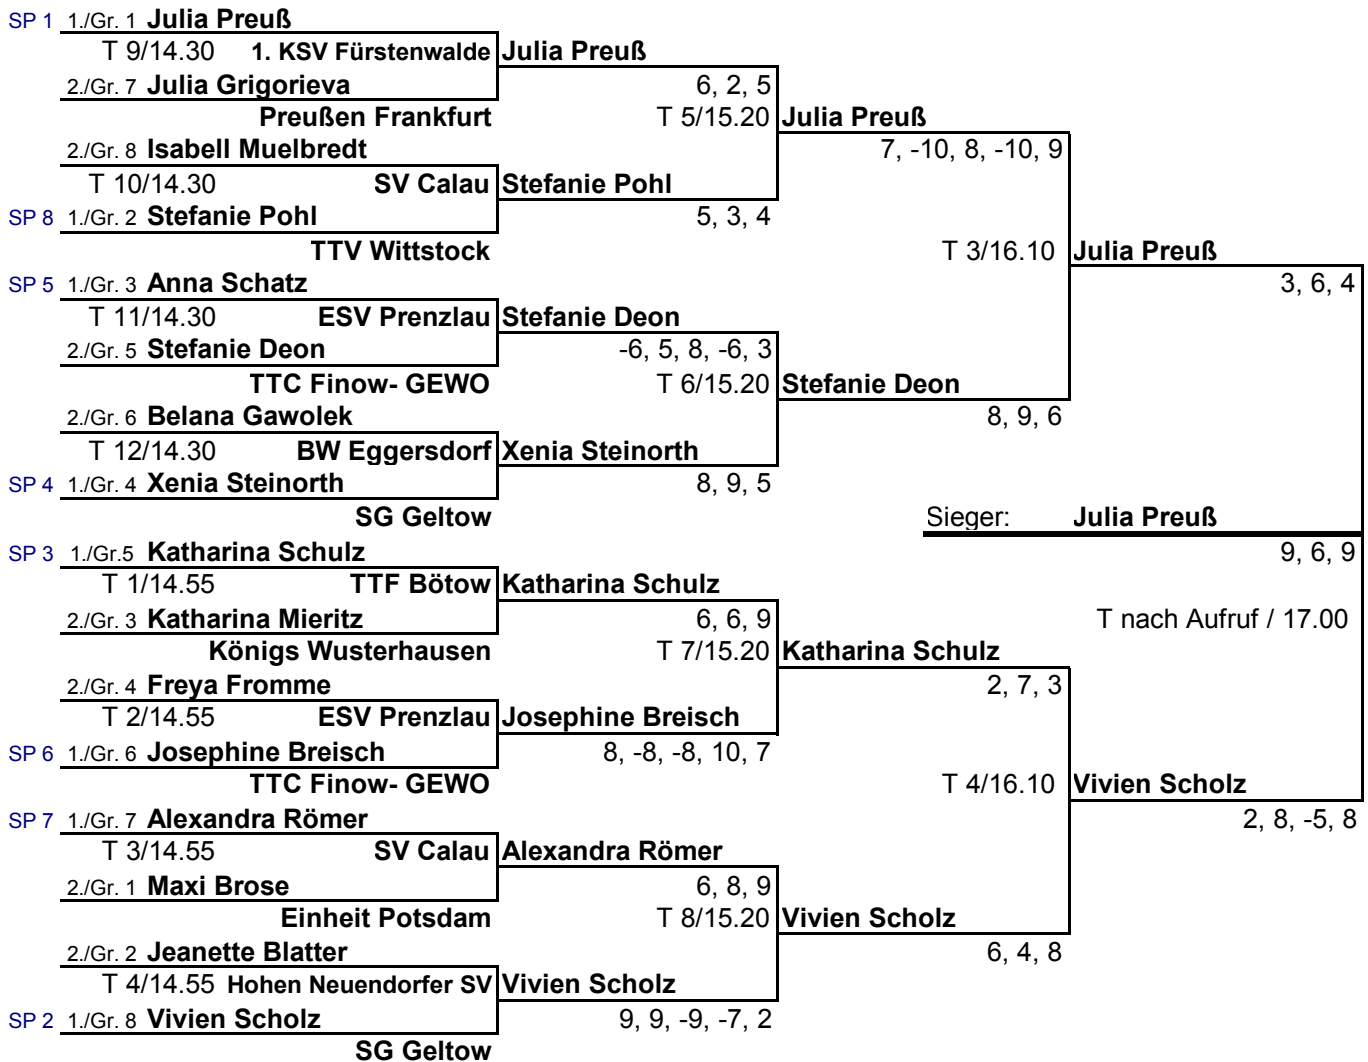

Startnr.	lfd.Nr	Vorname Name	Verein	1	2	3	Spiele	Sätze	Platz				
9	1	Alexandra Römer	SV Calau		3	0	3	2	2	0	6	2	1.
29	2	Julia Grigorieva	SV Pr. Frankfurt/O.	0	3		3	0	1	1	3	3	2.
5	3	Ina-Mareike Teuber	TTG Brieselang	2	3	0	3		0	2	2	6	3.

Tisch	Uhrzeit	Ans.	Spieler	Spieler	1. Satz	2. Satz	3. Satz	4. Satz	5. Satz	Sätze						
9	10.20	1 - 3	Alexandra Römer	Ina-Mareike Teuber	14	12	8	11	11	8	15	17	11	9	3	2
7	11.35	2 - 3	Julia Grigorieva	Ina-Mareike Teuber	11	8	11	7	11	7					3	0
11	12.25	1 - 2	Alexandra Römer	Julia Grigorieva	11	3	11	2	11	7					3	0

Gruppe 8

Startnr.	lfd.Nr	Vorname Name	Verein	1	2	3	Spiele	Sätze	Platz				
48	1	Vivien Scholz	SG Geltow		3	0	3	0	2	0	6	0	1.
24	2	Mareike Hilla	TTC Finow-GEWO	0	3		1	3	0	2	1	6	3.
8	3	Isabell Muelbredt	SV Calau	0	3	3	1		1	1	3	4	2.

Tisch	Uhrzeit	Ans.	Spieler	Spieler	1. Satz	2. Satz	3. Satz	4. Satz	5. Satz	Sätze						
10	10.20	1 - 3	Vivien Scholz	Isabell Muelbredt	11	5	11	8	11	5					3	0
8	11.35	2 - 3	Mareike Hilla	Isabell Muelbredt	9	11	1	11	11	6	7	11			1	3
12	12.25	1 - 2	Vivien Scholz	Mareike Hilla	11	5	11	5	11	7					3	0

Achtelfinale

Viertelfinale

Halbfinals

Finale

Legende: **gelb** markierte Aktive rückten kurzfristig als Ersatzstarter ins Teilnehmerfeld